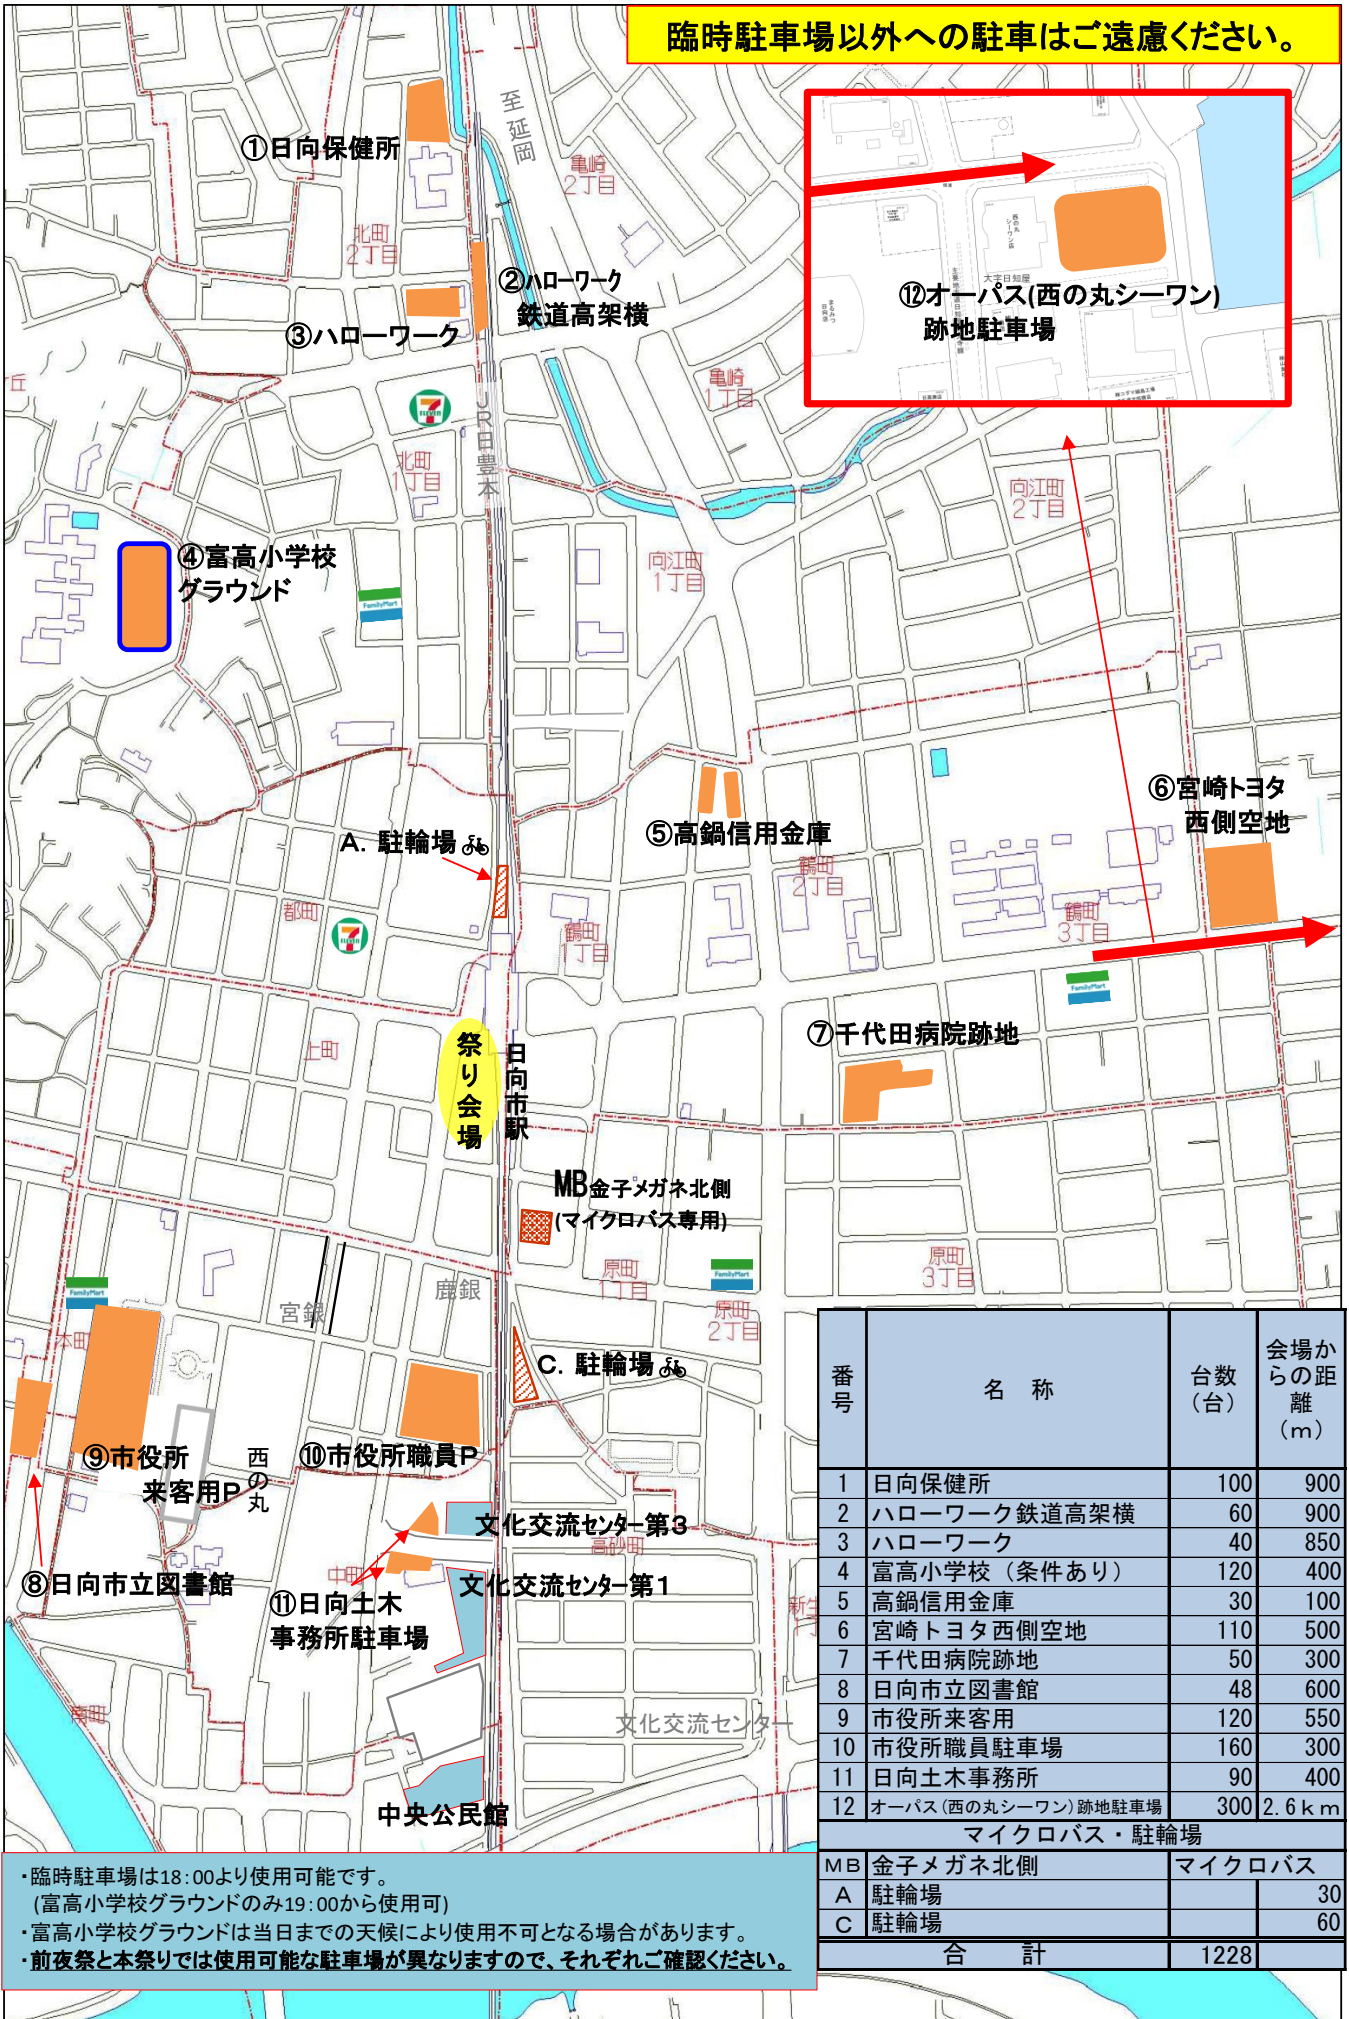

2023年度 日向ひよつとこ夏祭り 臨時駐車場(前夜祭)

臨時駐車場以外への駐車はご遠慮ください。

番号	名称	台数(台)	会場からの距離(m)
1	日向保健所	100	900
2	ハローワーク鉄道高架横	60	900
3	ハローワーク	40	850
4	富高小学校(条件あり)	120	400
5	高鍋信用金庫	30	100
6	宮崎トヨタ西側空地	110	500
7	千代田病院跡地	50	300
8	日向市立図書館	48	600
9	市役所来客用	120	550
10	市役所職員駐車場	160	300
11	日向土木事務所	90	400
12	オーバス(西の丸シーワン)跡地駐車場	300	2.6 km
マイクロバス・駐輪場			
MB	金子メガネ北側	マイクロバス	
A	駐輪場		30
C	駐輪場		60
合計		1228	

・臨時駐車場は18:00より使用可能です。  
 (富高小学校グラウンドのみ19:00から使用可)  
 ・富高小学校グラウンドは当日までの天候により使用不可となる場合があります。  
 ・前夜祭と本祭りでは使用可能な駐車場が異なりますので、それぞれご確認ください。